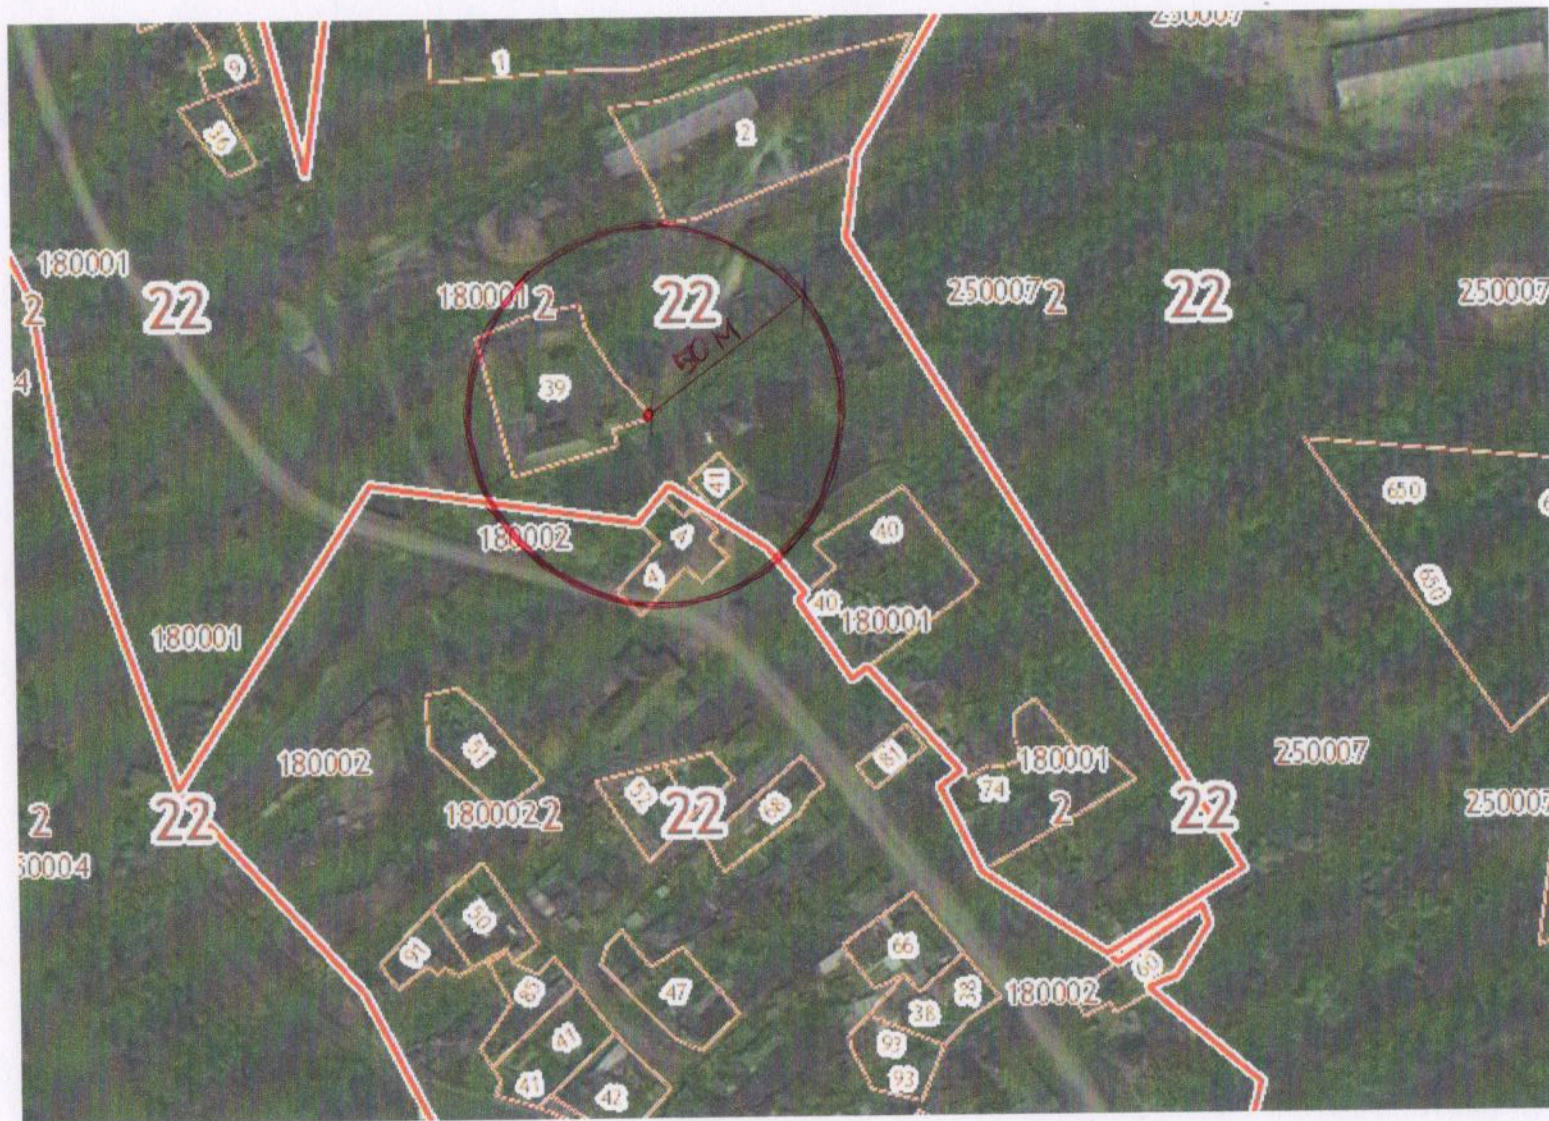

от двери

СХЕМА

МБОУ Сарасинская школа с. Сараса, ул. Кузьмина, 51;
Клуб ул. Кузьмина, 46;

Сплошная линия - для объектов общественного питания и розничной торговли
М 1:2000

от Воды

СХЕМА
Медпункт , с.Сараса, ул.Кузьмина ,51

Сплошная линия - для объектов общественного питания и розничной торговли
М 1:2000

СХЕМА
МБОУ Пролетарская школа с. Пролетарка, ул. Школьная, 2

Сплошная линия - для объектов общественного питания и розничной торговли
М 1:2000