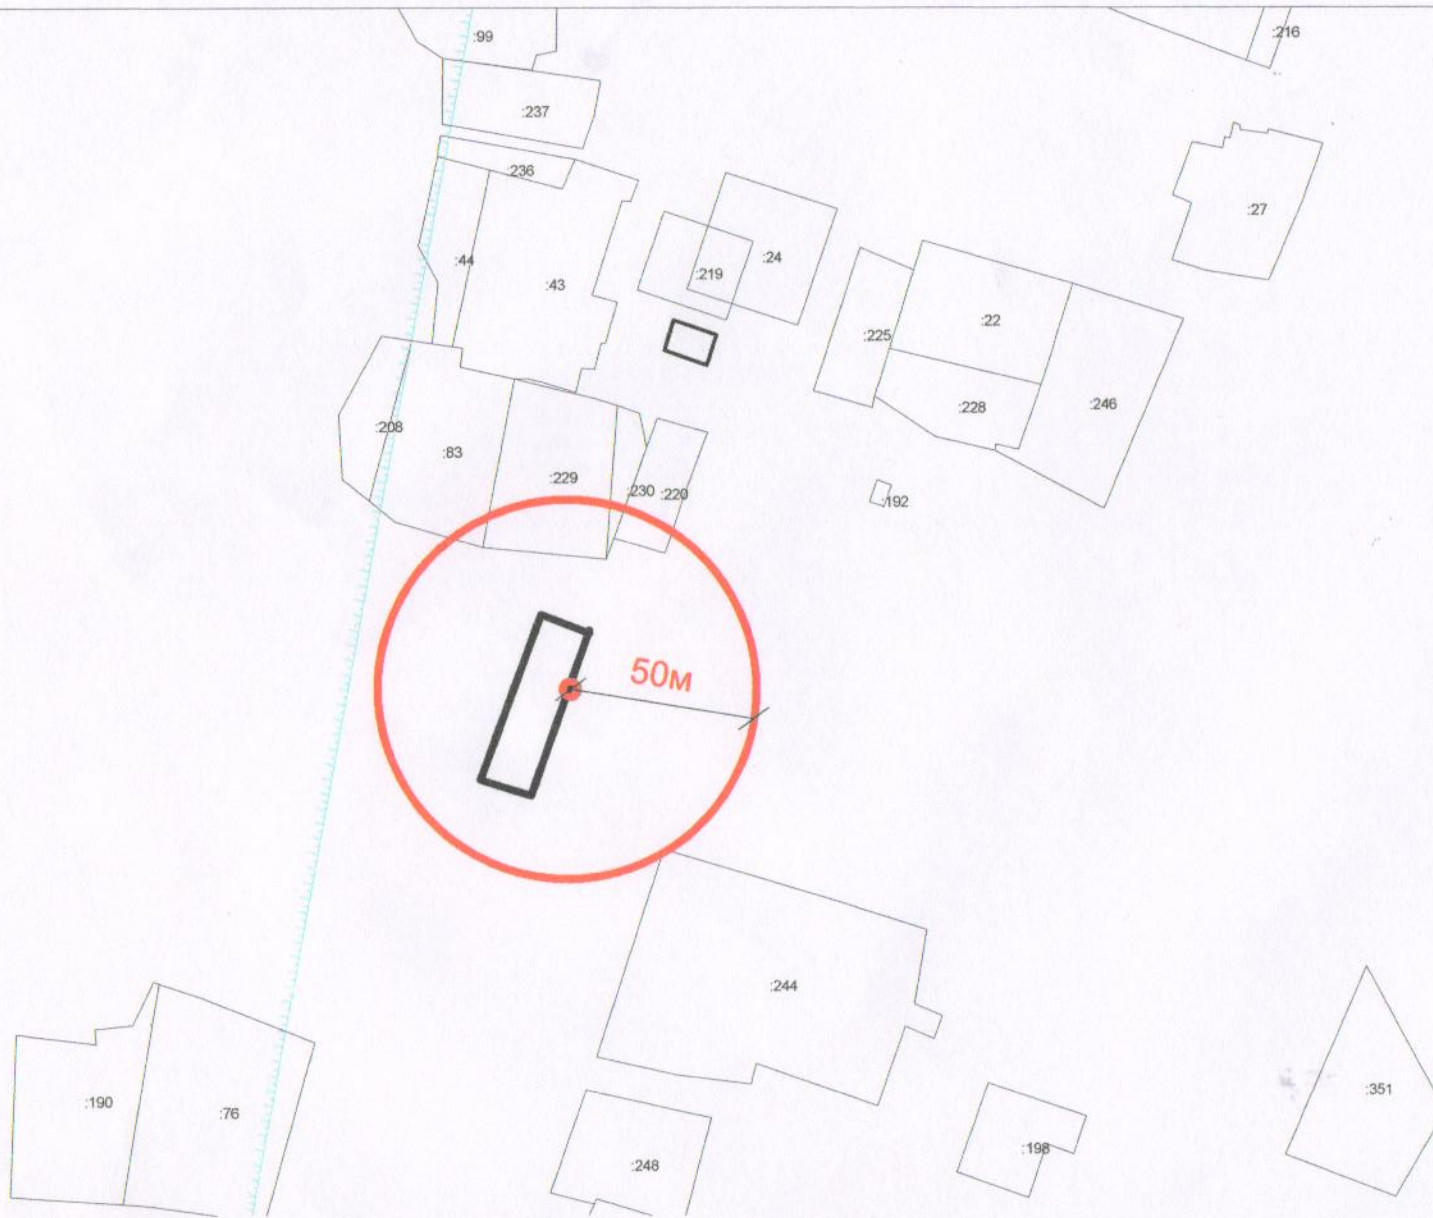

от двери

СХЕМА

МБОУ Сарасинская школа с. Сараса, ул. Кузьмина, 51;
Клуб ул. Кузьмина, 46;

Сплошная линия - для объектов общественного питания и розничной торговли
М 1:2000

от Воды

СХЕМА
Медпункт , с.Сараса, ул.Кузьмина ,51

Сплошная линия - для объектов общественного питания и розничной торговли
М 1:2000

СХЕМА
МБОУ Пролетарская школа с. Пролетарка, ул. Школьная, 2

Сплошная линия - для объектов общественного питания и розничной торговли
М 1:2000