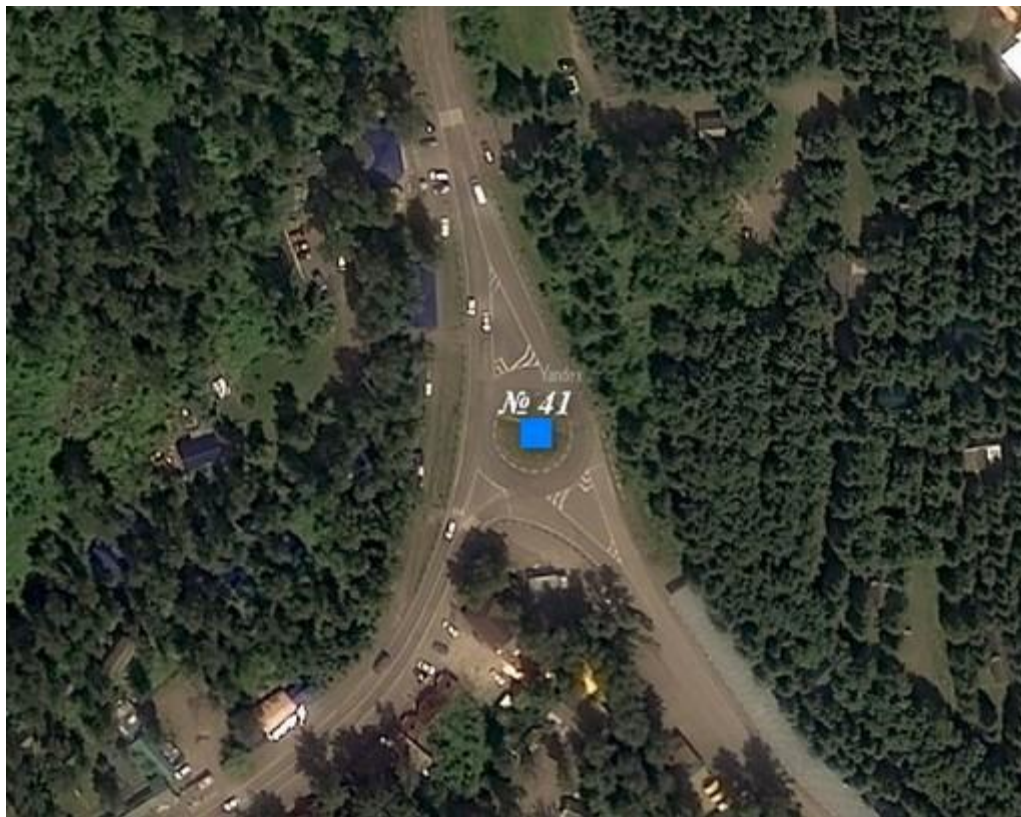

РК-№ 42
- с. Алтайское, улица Советская, перед домом 148, справа
существующая РК М 1:2000

РК-№ 41
км 42+220; автодорога Алтайское-Ая — Бирюзовая Катунь,
слева
проектируемая РК М 1:2000