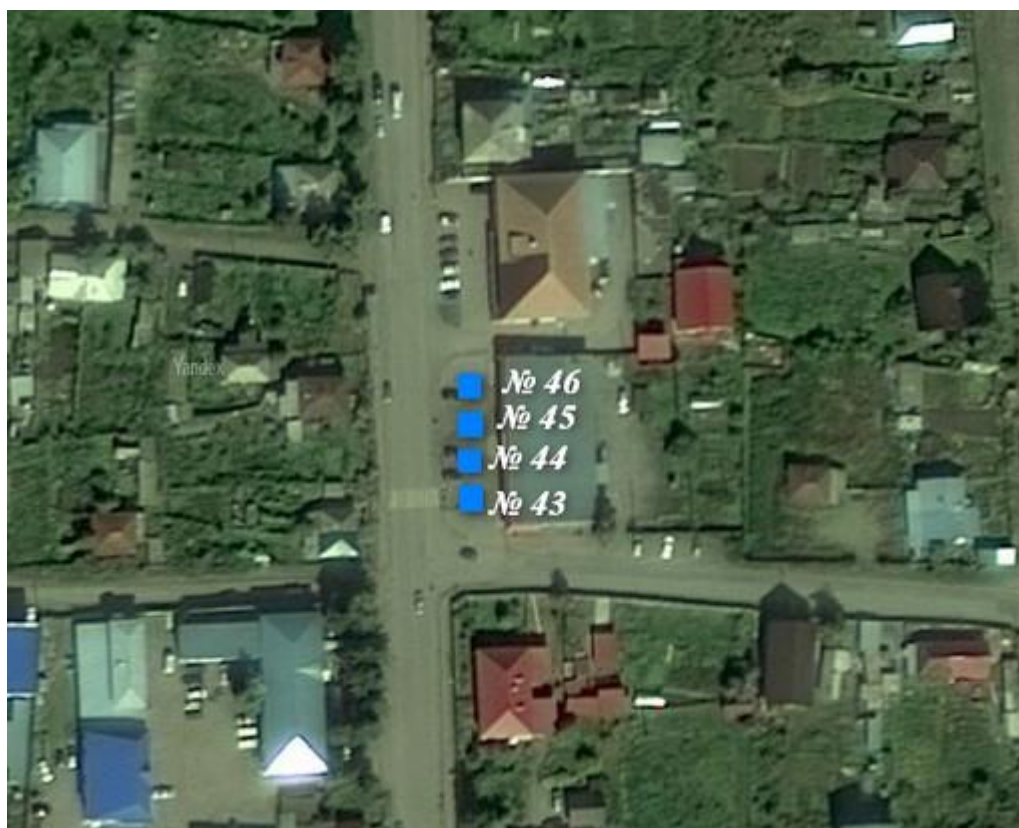

РК-№ 46

- с. Алтайское, улица Советская, перед парковкой в районе дома 148,
справа
проектируемая РК М 1:2000